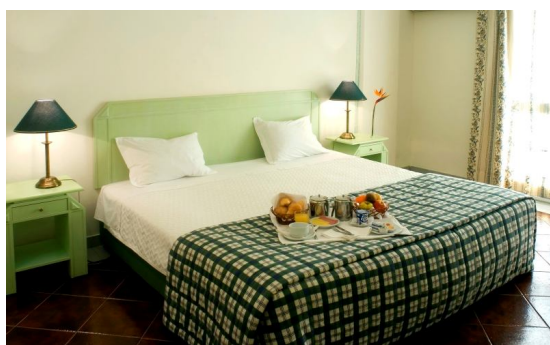

Válido de Janeiro a Outubro de 2012

(excepto datas c/ pacotes obrigatórios. Consulte-nos)